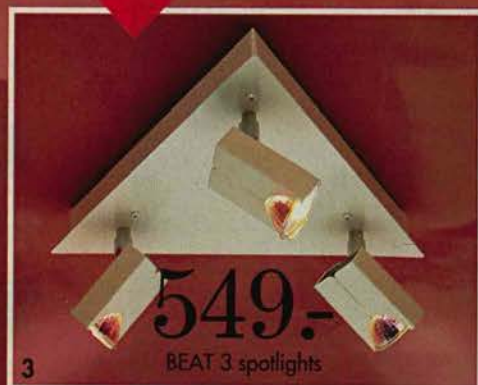

Ø 40 cm. Höjd 171 cm.

Max 60W _____ 399.-

PIANINO golvlampa.

Ställbar. Svart- eller vitlackerad metall/plast.

Höjd 130 cm. Inkl. halogenlampa 20W och transformator 349.-/st

349.-/st

NYHET

10